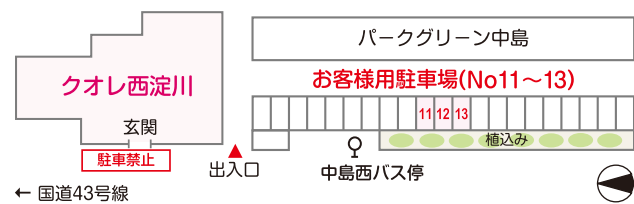

● お車をご利用の場合

専用駐車場 (3台分) があります

お客様用駐車場 No.11~13をご利用下さい。