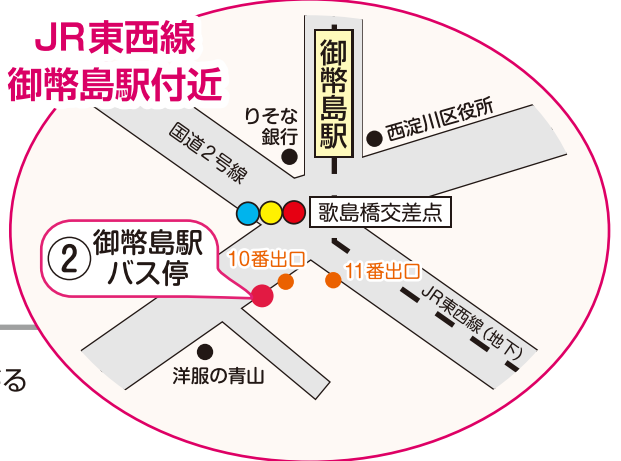

介護付有料老人ホーム クオレ西淀川

交通のご案内

● 電車・バスをご利用の場合

阪神なんば線「出来島駅」①またはJR東西線「御幣島駅」②より
大阪シティバス「中島二丁目」または「中島公園」行きにご乗車いただき
「中島西」バス停で下車なさると正面の建物です

② 御幣島駅バス停 JR東西線「御幣島駅」10番出口上がる
※国道2号線側ではありません

施設方面

① (阪神電鉄) 出来島駅前バス停
中島二丁目・中島公園行き

時	平日	土曜	休日
6	23 43	25	
7	12 26 39	16	19 ⁺
8	03 28	09 44	04 ⁺ 42 ⁺
9	00 47	22 55 ⁺	19 ⁺ 49 ⁺
10	16	23 54 ⁺	22 ⁺ 51 ⁺
11	02 46	24 55 ⁺	39 ⁺
12	33	23 54 ⁺	13 ⁺ 54 ⁺
13	07 47	20 56 ⁺	33 ⁺
14	29	22 46 ⁺	16 ⁺ 58 ⁺
15	11 53	17 53 ⁺	37 ⁺
16	56	22 55	21 ⁺
17	14 32 52	28	02 ⁺
18	25 59	00 41	06 ⁺
19	55	39	08 ⁺ 58 ⁺
20	57	46	54 ⁺
21			

中：中島公園行き

② (JR東西線) 御幣島駅バス停
中島二丁目・中島公園行き

時	平日	土曜	休日
6	10 29 57	13	
7	11 24 48	03 56	07 ⁺ 51 ⁺
8	13 45	31	29 ⁺
9	33	08 41 ⁺	05 ⁺ 35 ⁺
10	02 48	09 40 ⁺	08 ⁺ 37 ⁺
11	32	10 41 ⁺	25 ⁺ 59 ⁺
12	19 53	09 40 ⁺	40 ⁺
13	33	06 42 ⁺	19 ⁺
14	15 57	08 32 ⁺	02 ⁺ 44 ⁺
15	39	03 39 ⁺	23 ⁺
16	42	08 41	07 ⁺ 48 ⁺
17	00 18 38	14 46	52 ⁺
18	11 45	27	54 ⁺
19	42	26	45 ⁺
20	45	34	42 ⁺
21			

中：中島公園行き

最寄駅方面

③ 中島西バス停 [出来島駅・御幣島駅経由]

時	平日	土曜	休日
6	54	56	
7	14 45 57	47	33
8	12 35	40	18 56
9	01 33	16 53	34
10	20 49	21 55	04 37
11	35	20 56	06 55
12	19	24 55	29
13	06 40	14 52	09 48
14	20	22 54	31
15	02 44	23 49	14 53
16	26	21 54	37
17	29 47	27	18
18	05 25 58	00 33	21
19	32	13	23
20	28	11	13
21	31		