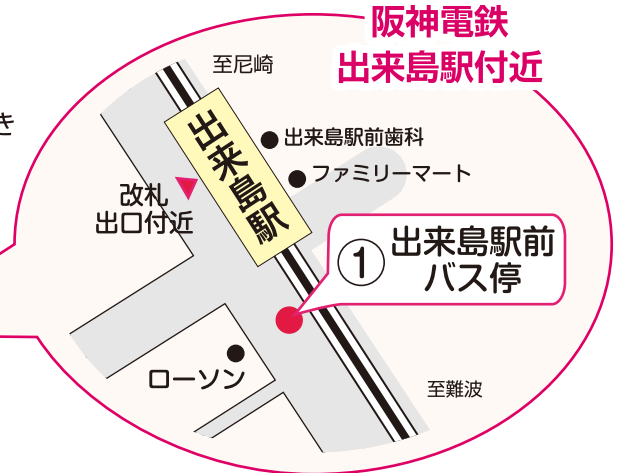

介護付有料老人ホーム クオレ西淀川

交通のご案内

● 電車・バスをご利用の場合

阪神なんば線「出来島駅」①またはJR東西線「御幣島駅」②より
大阪シティバス「中島二丁目」または「中島公園」行きにご乗車いただき
「中島西」バス停で下車なさると正面の建物です

② 御幣島駅バス停 JR東西線「御幣島駅」10番出口上がる
※国道2号線側ではありません

施設方面

① (阪神電鉄) 出来島駅前バス停
中島二丁目・中島公園行き

時	平日	土曜	休日
6	23 43	25	
7	12 26 39	16	19 ⁺
8	03 28	09 44	04 ⁺ 42 ⁺
9	00 47	22 55 ⁺	19 ⁺ 49 ⁺
10	16	23 54 ⁺	22 ⁺ 51 ⁺
11	02 46	24 55 ⁺	39 ⁺
12	33	23 54 ⁺	13 ⁺ 54 ⁺
13	07 47	20 56 ⁺	33 ⁺
14	29	22 46 ⁺	16 ⁺ 58 ⁺
15	11 53	17 53 ⁺	37 ⁺
16	56	22 55	21 ⁺
17	14 32 52	28	02 ⁺
18	25 59	00 41	06 ⁺
19	55	39	08 ⁺ 58 ⁺
20	57	46	54 ⁺
21			

中：中島公園行き

② (JR東西線) 御幣島駅バス停
中島二丁目・中島公園行き

時	平日	土曜	休日
6	10 29 57	13	
7	11 24 48	03 56	07 ⁺ 51 ⁺
8	13 45	31	29 ⁺
9	33	08 41 ⁺	05 ⁺ 35 ⁺
10	02 48	09 40 ⁺	08 ⁺ 37 ⁺
11	32	10 41 ⁺	25 ⁺ 59 ⁺
12	19 53	09 40 ⁺	40 ⁺
13	33	06 42 ⁺	19 ⁺
14	15 57	08 32 ⁺	02 ⁺ 44 ⁺
15	39	03 39 ⁺	23 ⁺
16	42	08 41	07 ⁺ 48 ⁺
17	00 18 38	14 46	52 ⁺
18	11 45	27	54 ⁺
19	42	26	45 ⁺
20	45	34	42 ⁺
21			

中：中島公園行き

最寄駅方面

③ 中島西バス停 [出来島駅・御幣島駅経由]

時	平日	土曜	休日
6	54	56	
7	14 45 57	47	33
8	12 35	40	18 56
9	01 33	16 53	34
10	20 49	21 55	04 37
11	35	20 56	06 55
12	19	24 55	29
13	06 40	14 52	09 48
14	20	22 54	31
15	02 44	23 49	14 53
16	26	21 54	37
17	29 47	27	18
18	05 25 58	00 33	21
19	32	13	23
20	28	11	13
21	31		