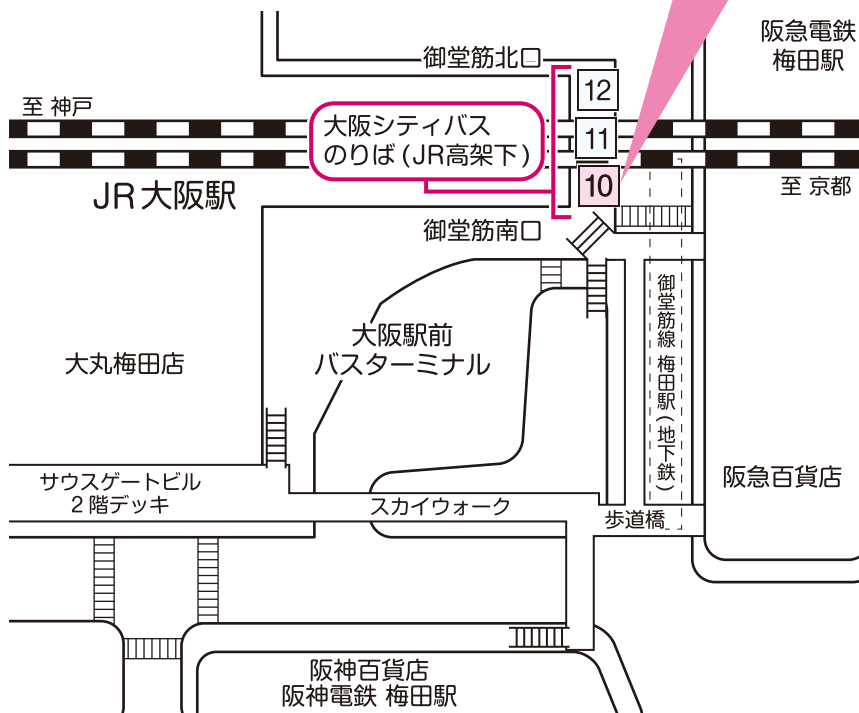

④ 大阪駅前バス停

JR 大阪駅「御堂筋南口側の高架下」下図 10番のりばより
「中島二丁目」または「中島公園」行きにご乗車いただき
「中島西」バス停で下車なさると正面の建物です