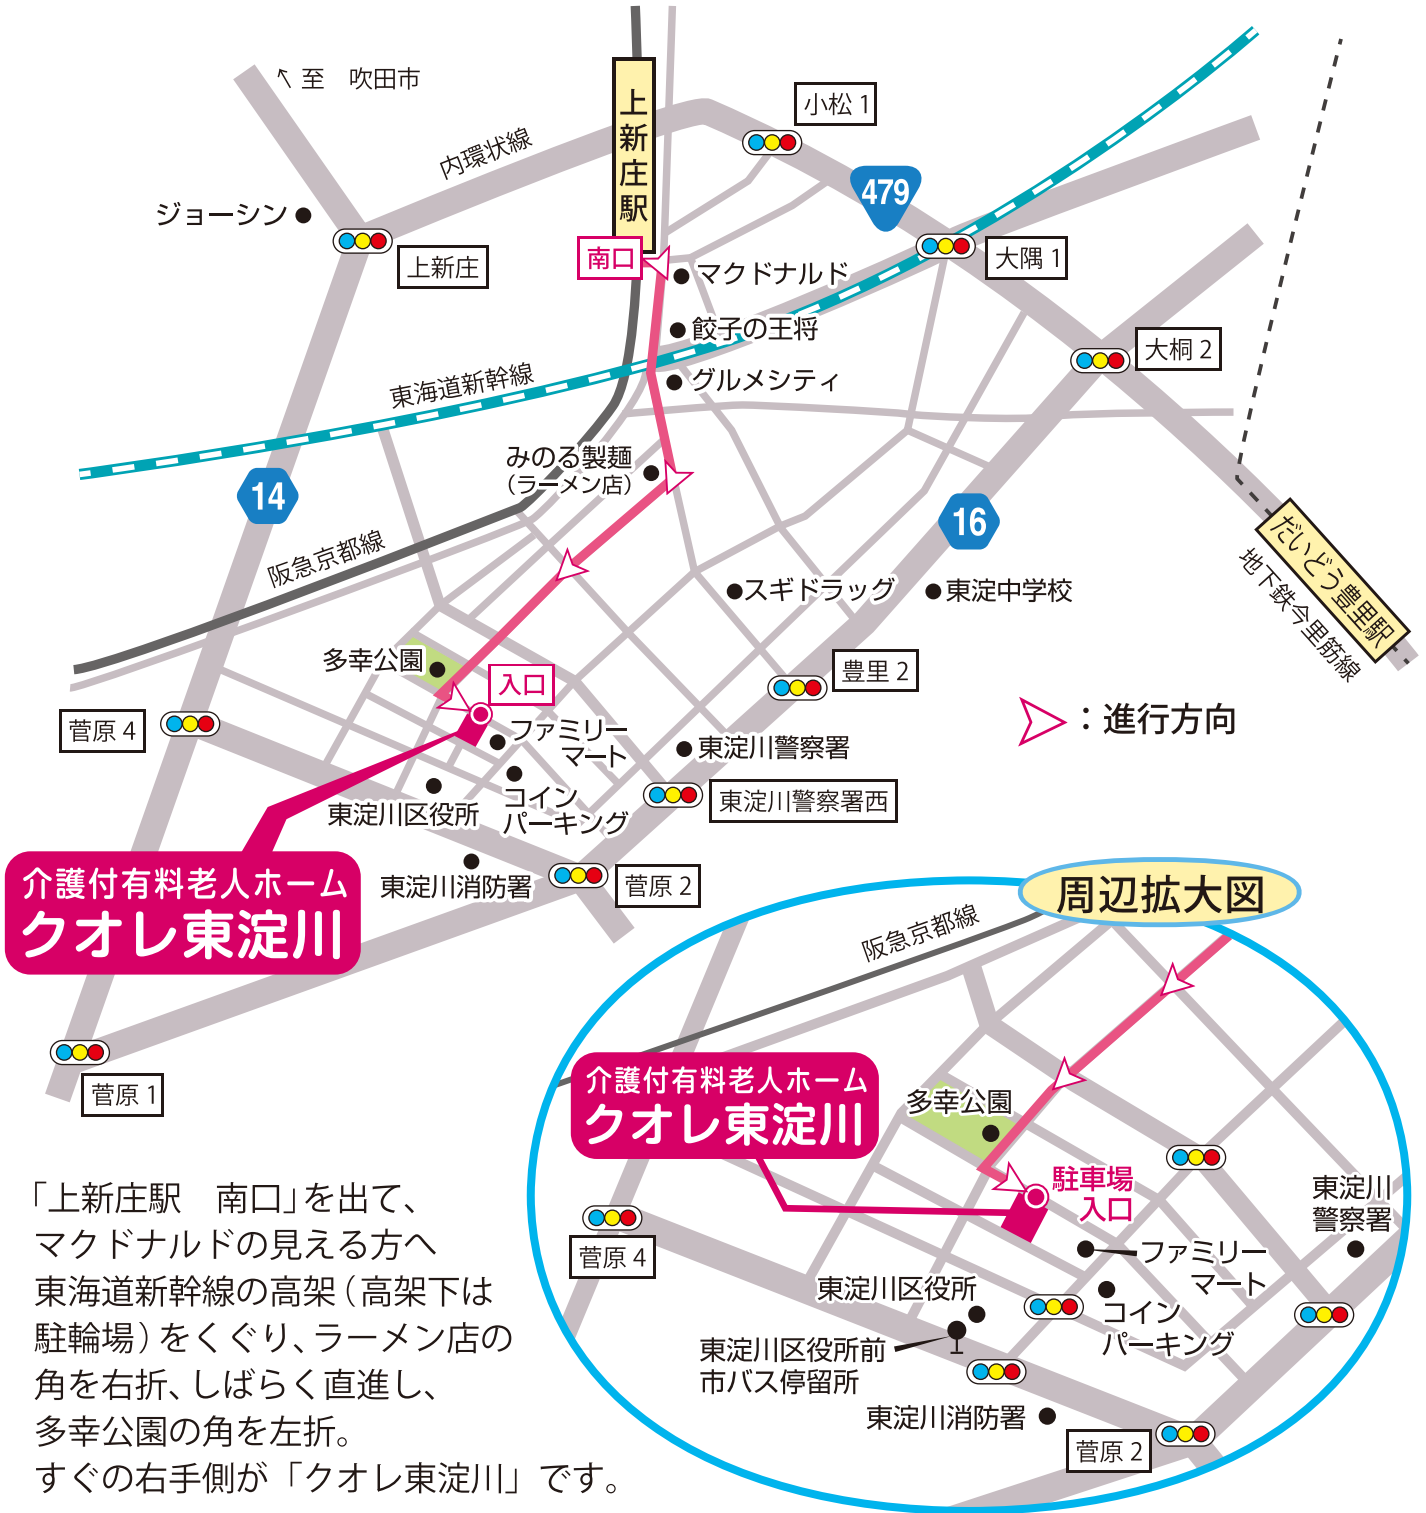

介護付有料老人ホーム クオレ東淀川

〒533-0014 大阪市東淀川区豊新 2-4-9

TEL.06-6328-1150

FAX.06-6328-1151

■阪急電鉄「上新庄駅」から徒歩の場合（徒歩約15分）

「上新庄駅 南口」を出て、マクドナルドの見える方へ東海道新幹線の高架（高架下は駐輪場）をくぐり、ラーメン店の角を右折、しばらく直進し、多幸公園の角を左折。すぐの右手側が「クオレ東淀川」です。